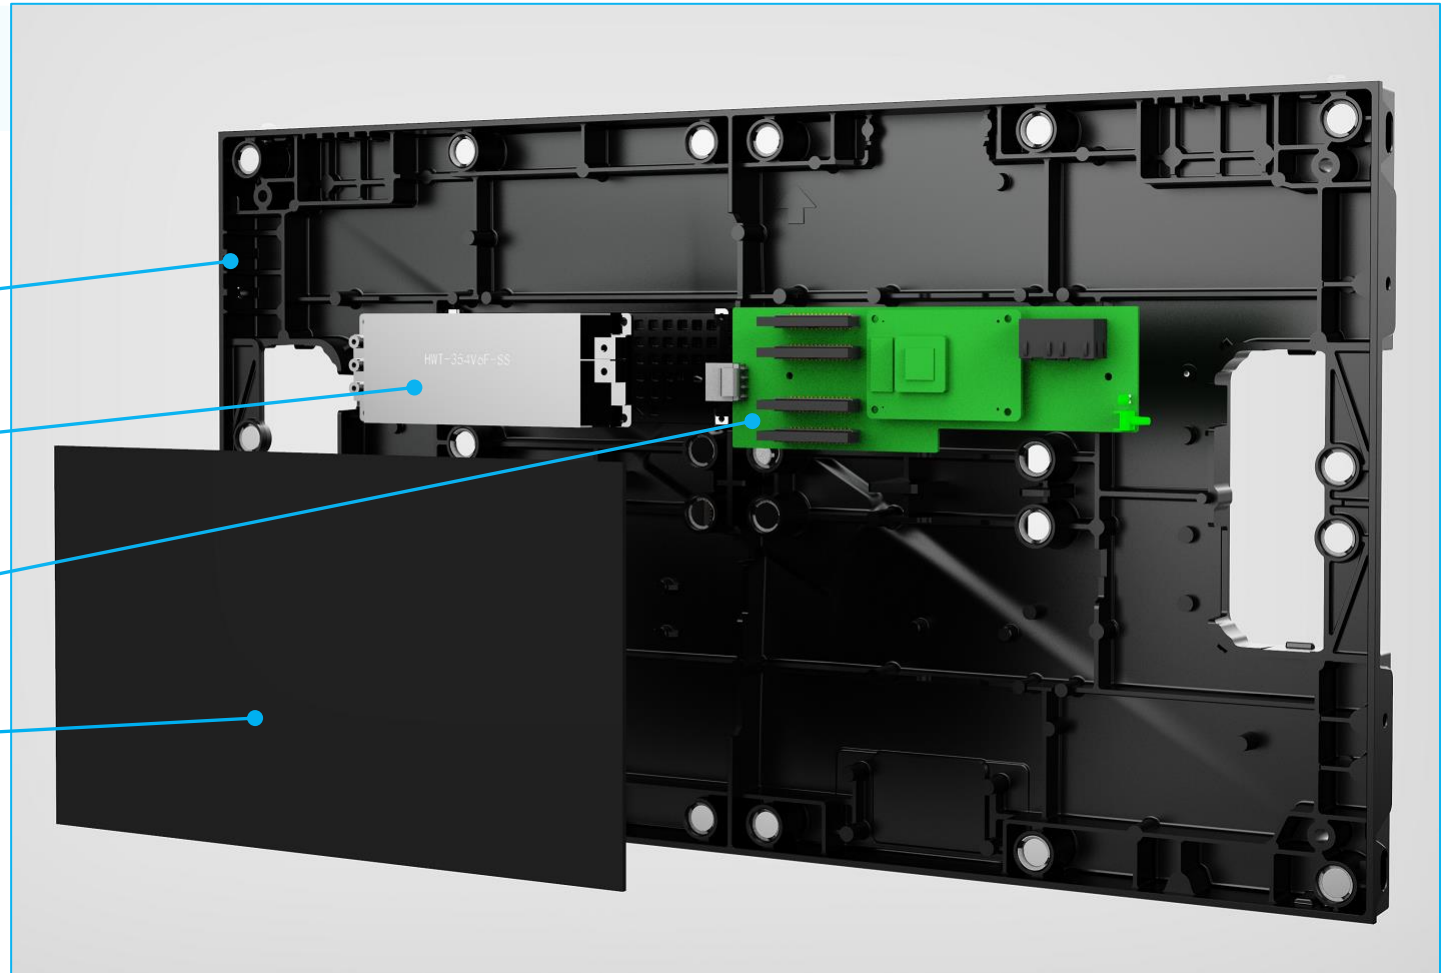

◆ 고객 맞춤형 회의실 및 홍보용 스탠드 제작 가능

QM시리즈 제품특징

설치가 쉬운 화면

독자적인 Floating Hanger 시스템을 통해 고르지 못한 벽에도 설치 가능
모듈식 조립을 통한 빠른 위치 지정 및 설치
무선 커넥터, 전원 신호를 한번에 연결하여 쉽고 빠른 설치 가능

다양한 지원

내장형 Mee200 전송 카드, 최대 2k 고화질 비디오 지원
USB, HDMI 연결, WiFi 제어 및 기타 기능 지원
비동기 전환 가능

다양한 목적의 디스플레이 구현 가능

고정 설치에는 소형 스크린 벽 설치 및 대형 스크린 설치 솔루션이 포함됩니다.
모바일 화이트보드 화면 솔루션

QM시리즈 구성

캐비닛 구성은 다음과 같다.

캐비닛 프레임 1세트

전원 공급 장치 1개

드라이브 허브 1개

모듈 4개